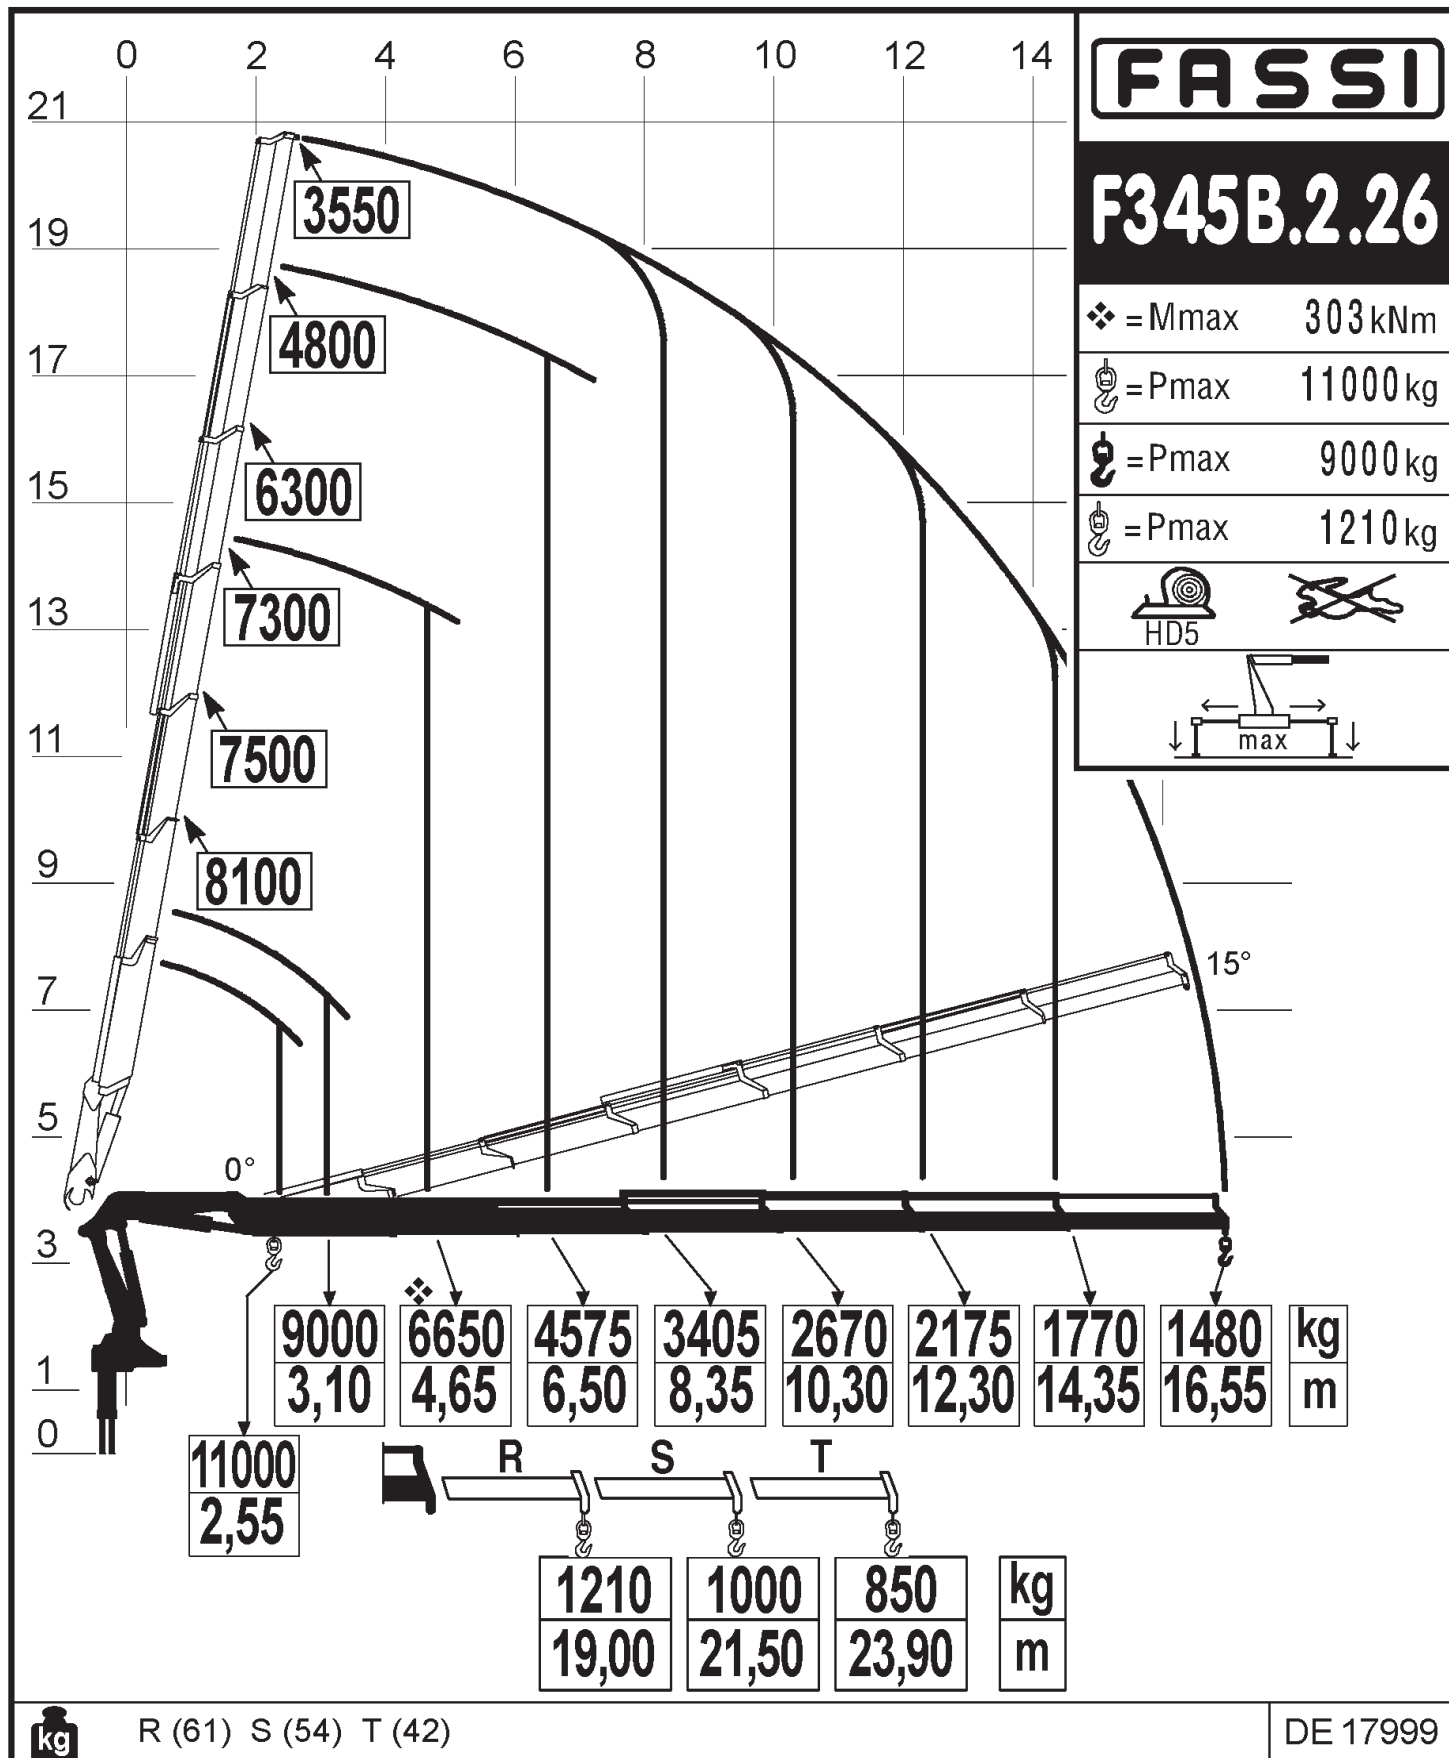

Via Roma, 110  
14021 Albino (BG)  
Tel.: +39 035 776400  
Fax: +39 035 755020  
www.fassi.com  
fassi@fassi.com

LOAD DIAGRAM WITH LIFTING MOMENT LIMITING DEVICE

Via Roma, 110  
14021 Albino (BG)  
Tel.: +39 035 776400  
Fax: +39 035 755020  
www.fassi.com  
fassi@fassi.com

LOAD DIAGRAM HYDRAULIC EXTENSIONS WITH LIFTING MOMENT LIMITING DEVICE